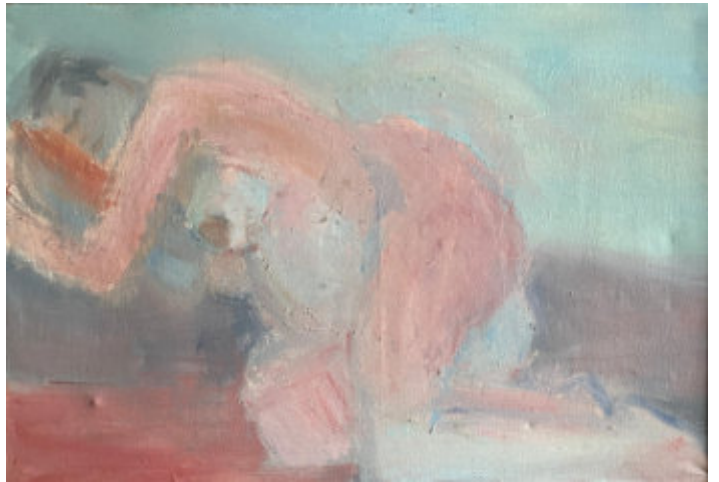

80 / 120 €

87. Michel BAYET (1933-2024)

Nu allongé
Huile sur toile.
33 x 41 cm

80 / 120 €

88. Michel BAYET (1933-2024)

Nu agenouillé
Huile sur toile signée au dos.
50 x 73 cm

80 / 120 €

89. Michel BAYET (1933-2024)