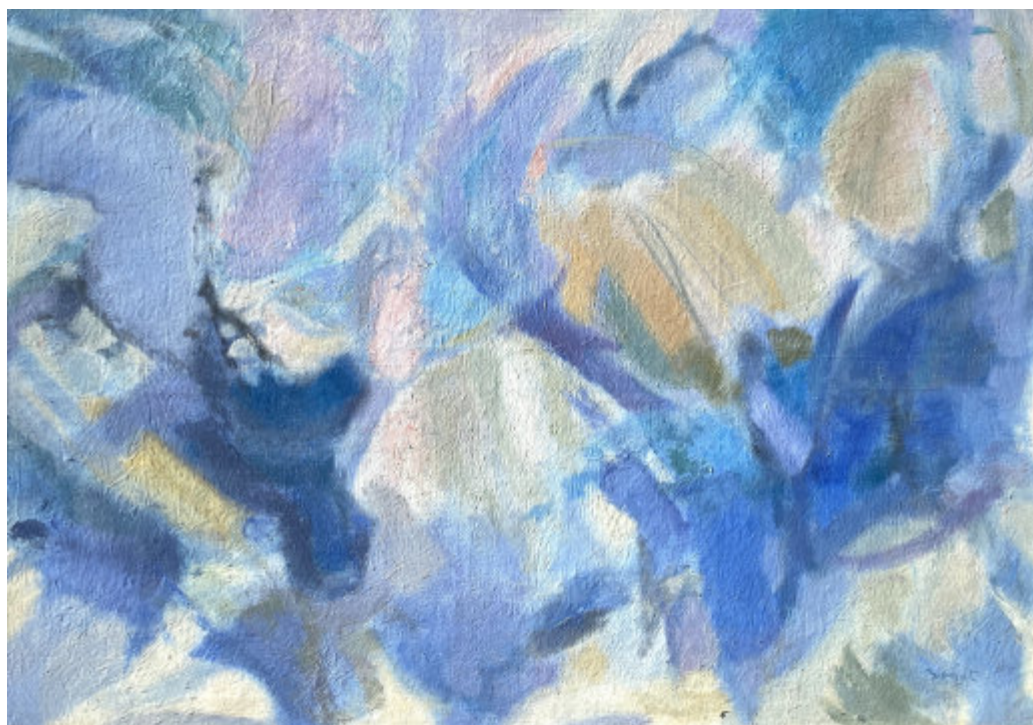

140. Michel BAYET (1933-2024)

Vague à Ondres, 1992
Huile sur toile signée en bas à droite.
Signée, datée et titrée au dos.
115 x 162 cm

400 / 600 €