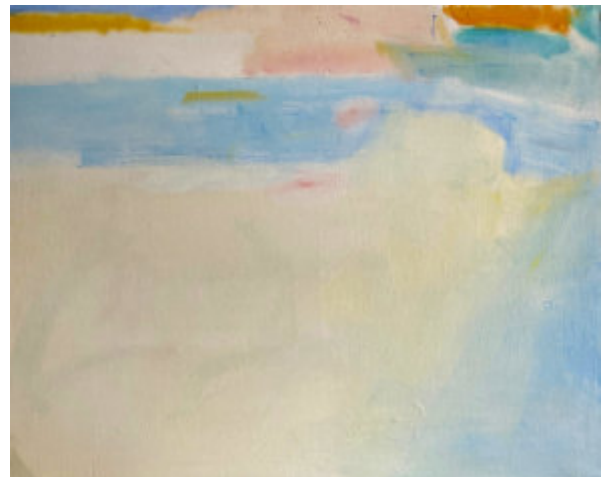

146 x 114 cm

400 / 600 €

151. Michel BAYET (1933-2024)

Composition

Huile sur toile signée au dos.

60 x 73 cm

150 / 200 €

152. Michel BAYET (1933-2024)