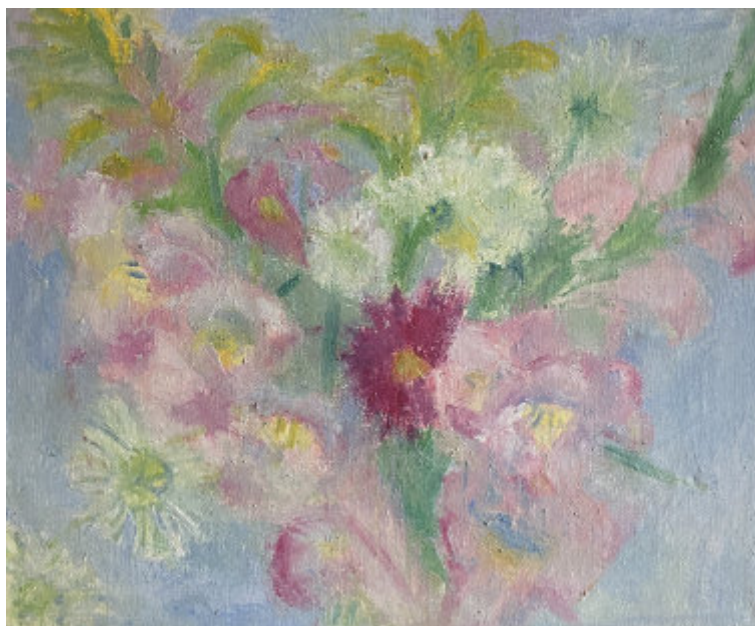

Huile sur toile signée, datée et titrée au dos.

54 x 73 cm

50 / 100 €

55. Michel BAYET (1933-2024)

Bouquet de printemps

Huile sur toile signée et titrée au dos.

60 x 73 cm

80 / 120 €