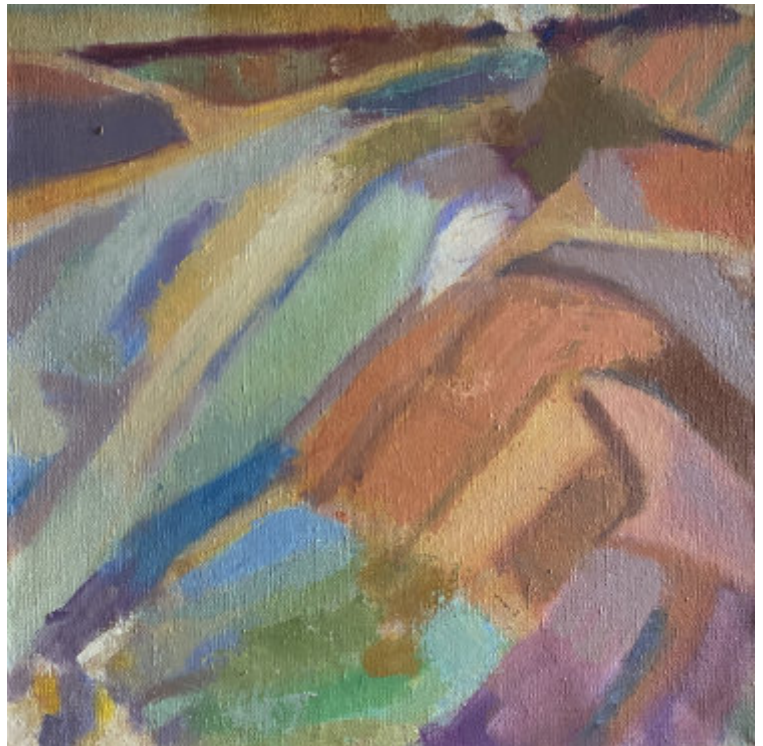

185. Michel BAYET (1933-2024)

Composition
Huile sur toile signée au dos.
70 x 70 cm

150 / 200 €