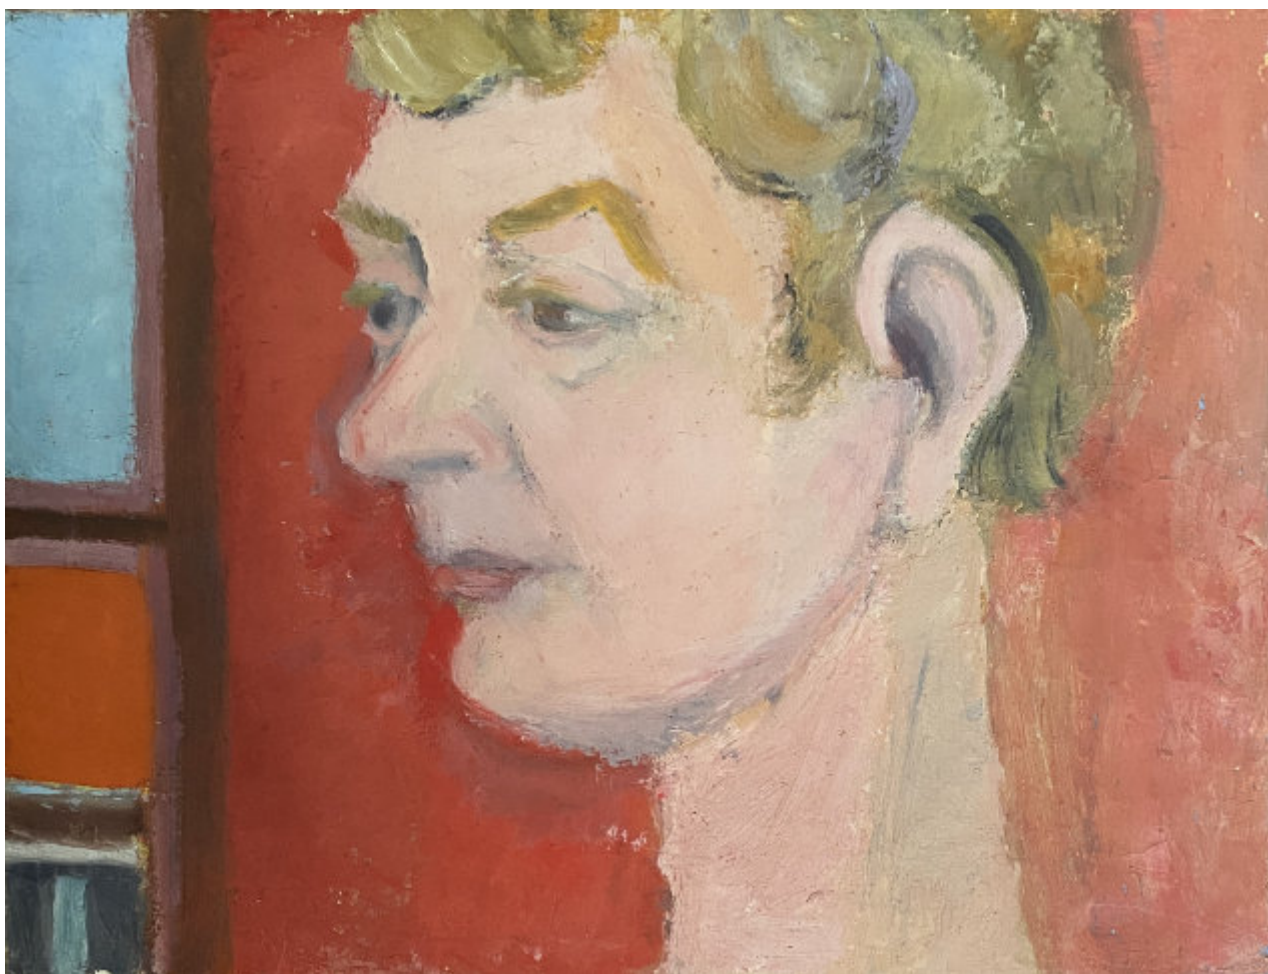

80 / 120 €

12. Michel BAYET (1933-2024)

Portrait
Huile sur toile.
35 x 27 cm

80 / 120 €

13. Michel BAYET

Visage
Huile sur toile.
65 x 50 cm

80 / 120 €

14. Michel BAYET (1933-2024)