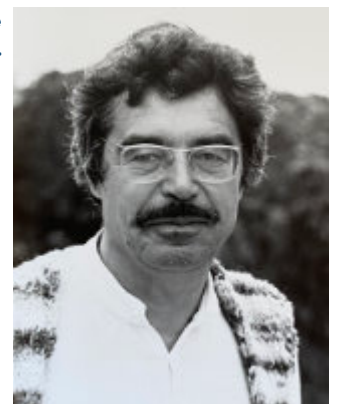

Les éléments environnementaux comme la mer, les vagues, l'érosion des falaises et les carrières sont autant de sources d'inspiration. Les grands enjeux du monde ont changé. Ses sujets de passion, d'inquiétude et d'expression aussi. Il est toujours traversé par d'intenses réflexions politiques et métaphysiques qui ne cessent d'influencer son œuvre. Mais les engagements politiques et sociaux laissent la place aux manifestations des enjeux environnementaux. Ainsi, l'artiste établit un parallèle entre le phénomène d'érosion de la nature et le sentiment d'érosion des valeurs de la société.

L'Existence, son existence, l'interroge aussi. En 2000, il fait une spectaculaire chute dans ses escaliers. Bouleversé par son accident qu'il ne parvient pas à expliquer dans ses carnets de notes, il en tire un grand diptyque.

L'œuvre de Michel BAYET est traversé par un long travail d'appréhension de la technique que l'on peut d'abord observer dans ses dessins et la recherche de compositions figuratives puissantes. Plus tard, dans un geste libéré et toujours révolté, ses toiles expriment l'énergie d'une pensée, la force de la nature, tout en proposant au spectateur qui le découvre le plaisir d'une peinture très vive et colorée.