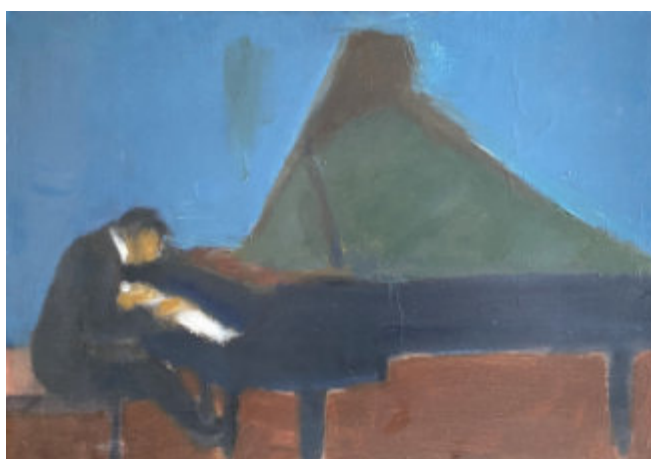

22. Michel BAYET (1933-2024)

Le pianiste Jorge Bolet, 1986

Huile sur toile signée, datée et titrée au dos.

60 x 73 cm

80 / 120 €

23. Michel BAYET (1933-2024)

Concert à La Roque d'Antheron, 1986

Huile sur toile signée, datée et située au dos.

50 x 73 cm

80 / 120 €

24. Michel BAYET (1933-2024)

Jazz, 1986

Huile sur toile signée et datée en bas à droite.

Signée et titrée au dos.

54 x 73 cm

120 / 150 €