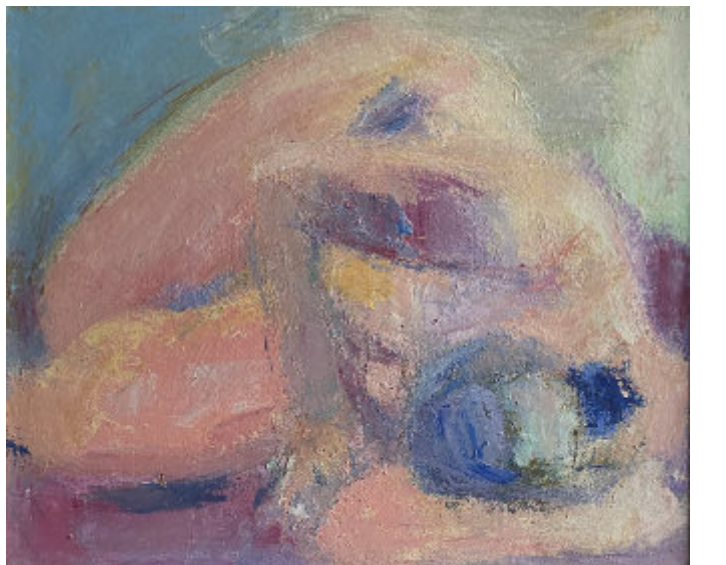

81. Michel BAYET (1933-2024)

Nu allongé
Huile sur toile signée au dos.
60 x 73 cm

80 / 120 €