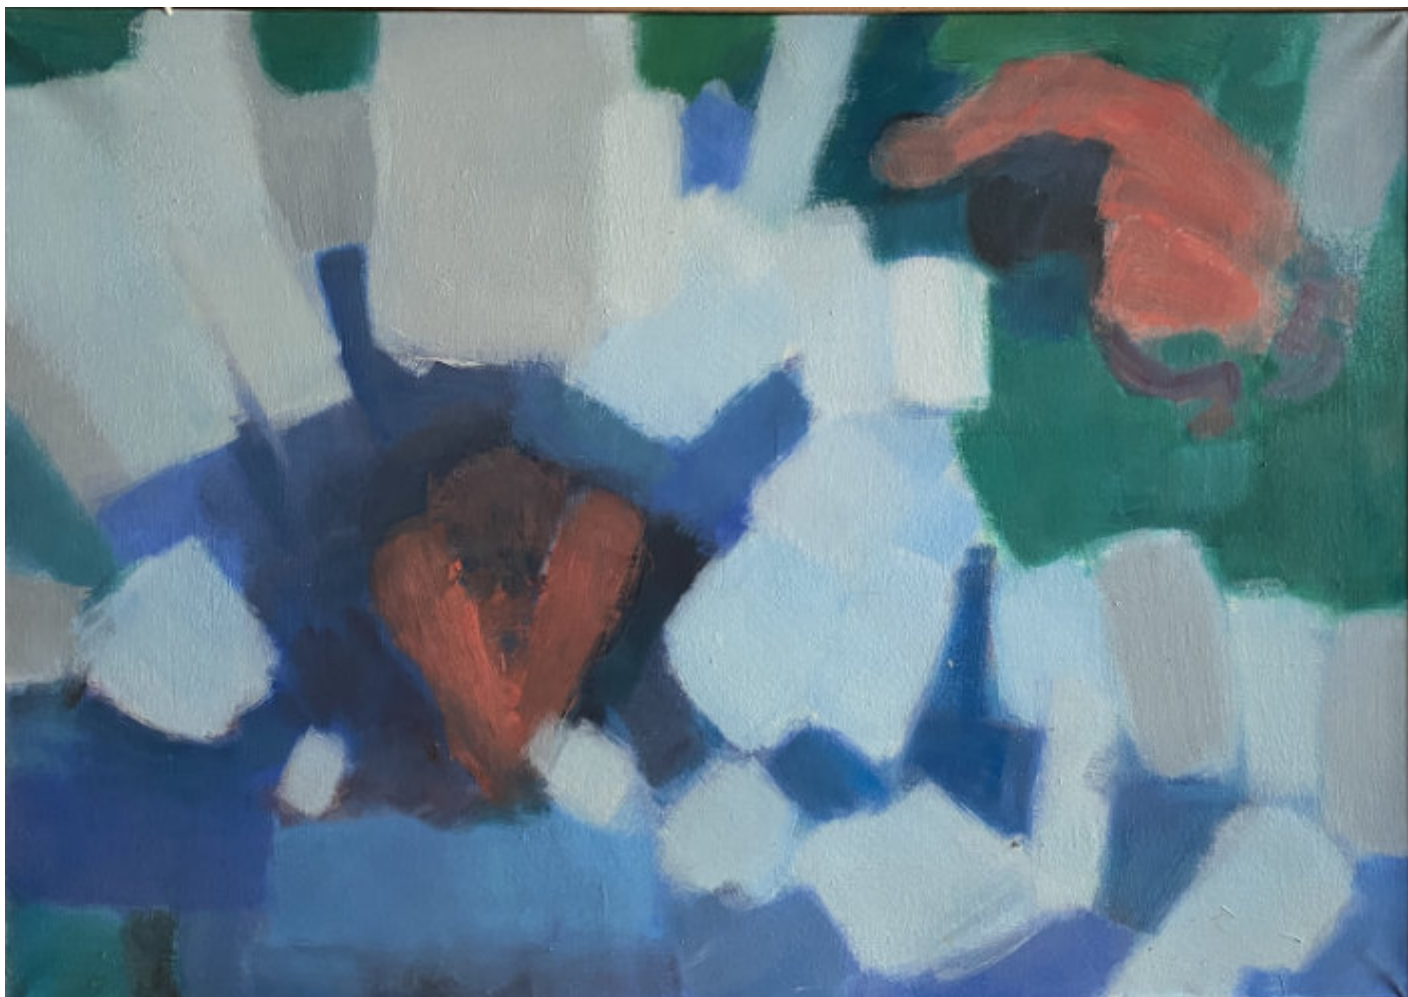

106. Michel BAYET (1933-2024)

Jeux de mer

Huile sur toile signée et titrée au dos.

65 x 92 cm

120 / 150 €