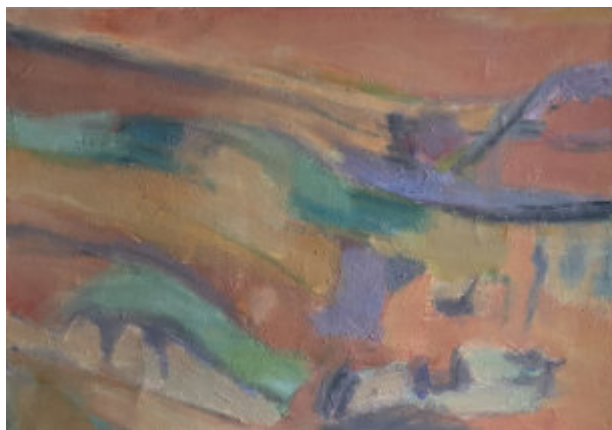

120 / 150 €

197. Michel BAYET (1933-2024)

Composition
Huile sur toile
65 x 92 cm

150 / 200 €

198. Michel BAYET (1933-2024)

Forces opposées, Bidart, 1998
Huile sur toile signée au dos.
Datée, titrée et située au dos.
100 x 81 cm