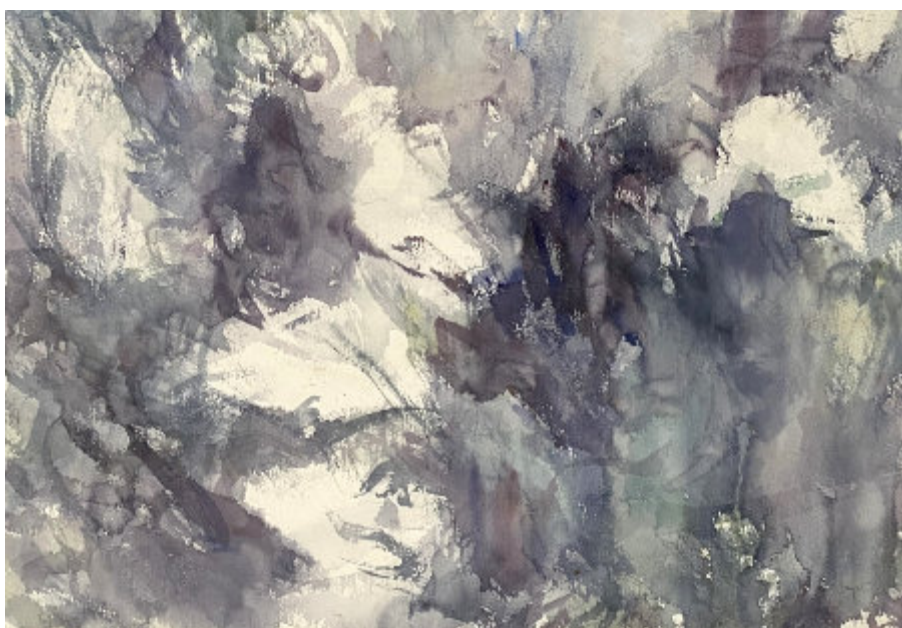

170. Michel BAYET (1933-2024)

Effets de vagues

Deux aquarelles signées en bas à droite.

36 x 50 cm

80 / 120 €