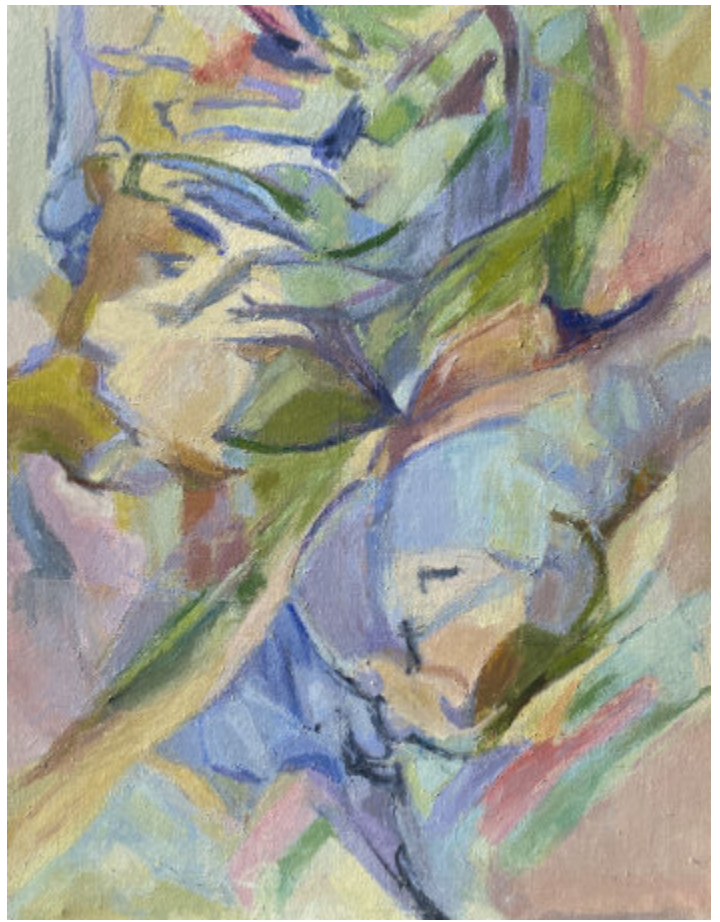

175. Michel BAYET (1933-2024)

Falaise à Bidart, 1998

Huile sur toile signée, datée et titrée au dos.

146 x 114 cm

400 / 600 €

176. Michel BAYET (1933-2024)

Carrière à Briscous

Huile sur toile signée et titrée au dos.

162 x 130 cm

400 / 600 €