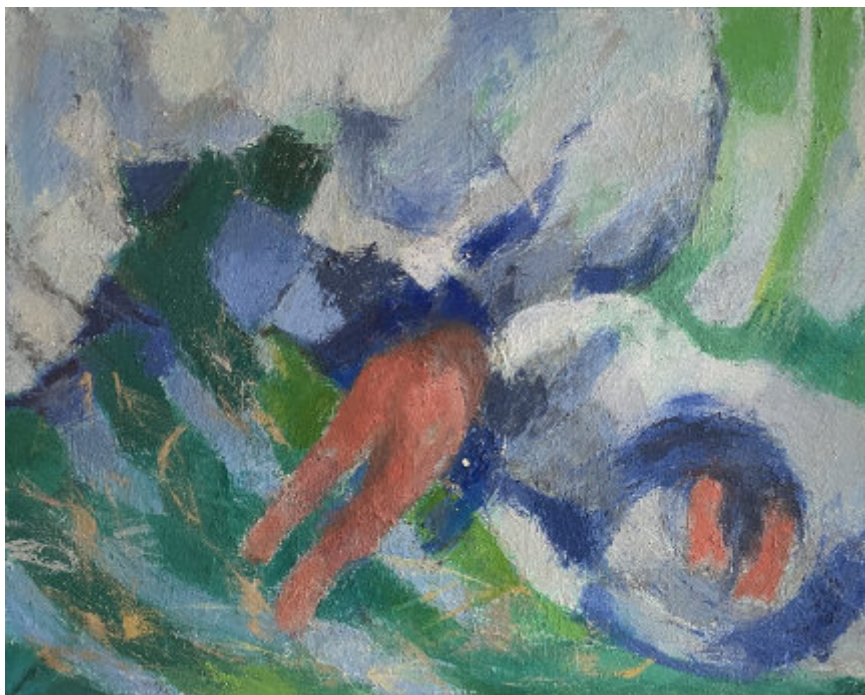

102. Michel BAYET (1933-2024)

Surfeur
Huile sur toile.
54 x 65 cm

80 / 120 €

103. Michel BAYET (1933-2024)

Plongée 1
Huile sur toile signée au dos.
Titrée au dos sur une étiquette.
73 x 92 cm
(Soulèvements et manques)

150 / 200 €