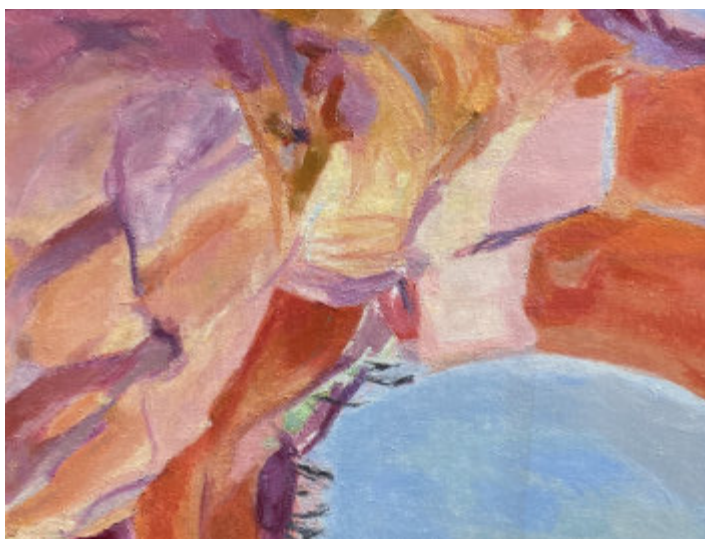

127. Michel BAYET (1933-2024)

Ocres de Roussillon, 1996-1997

Huile sur toile signée, datée et titrée au dos.

146 x 114 cm

400 / 600 €