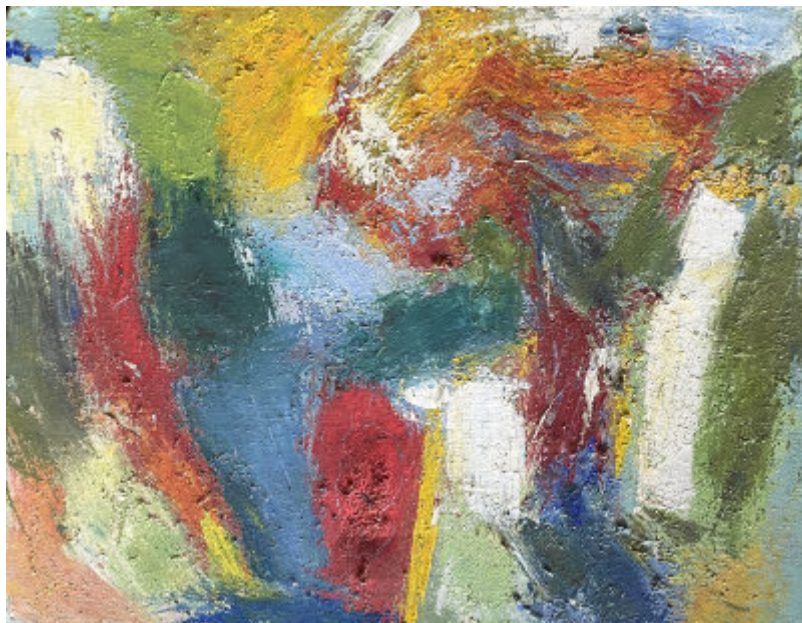

Rivière dorée
Huile sur toile signée au dos.
38 x 46 cm

80 / 120 €

188. Michel BAYET (1933-2024)

Composition
Huile sur toile.
42 x 33 cm

150 / 200 €

189. Michel BAYET (1933-2024)

Composition
Huile sur toile.
27 x 41 cm