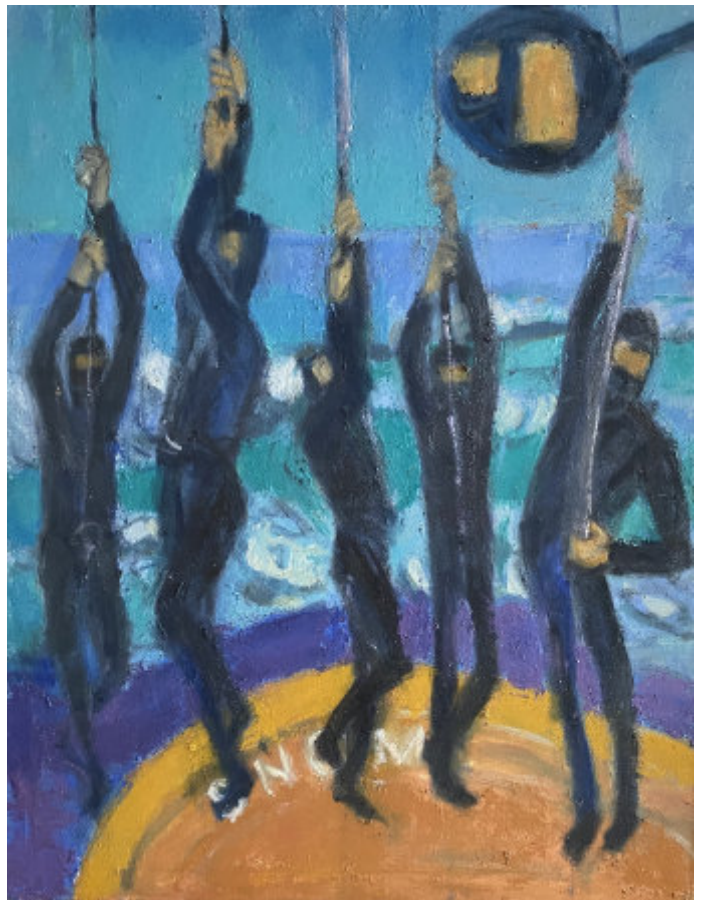

40. Michel BAYET (1933-2024)

Plongeurs
Huile sur toile signée au dos.
90 x 70 cm

80 / 120 €