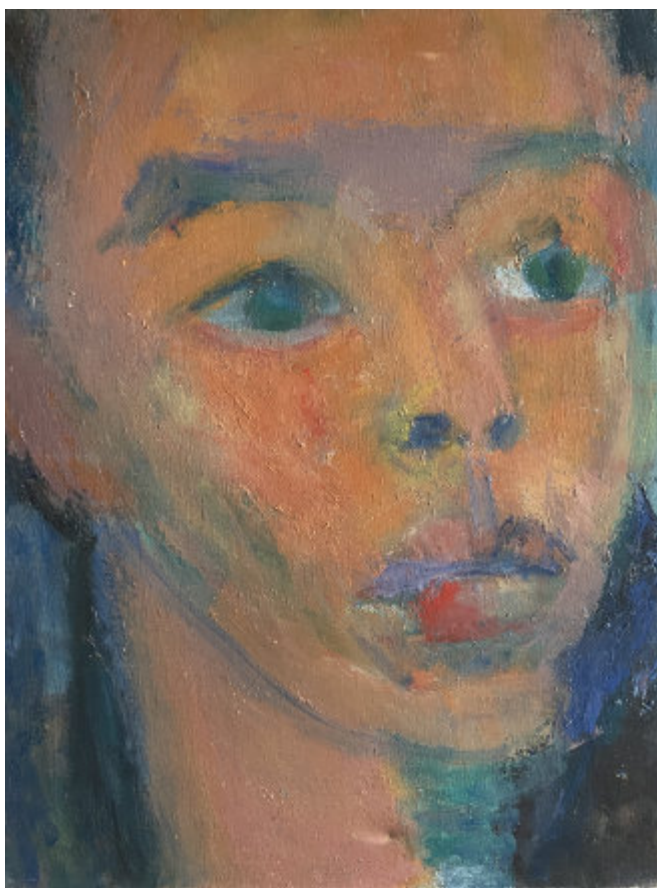

120 / 150 €

10. Michel BAYET (1933-2024)

Portrait d'homme, 1971

Huile sur toile signée, datée et titrée au dos.

35 x 28 cm

80 / 120 €

11. Michel BAYET (1933-2024)

Portrait de femme
Huile sur toile.
65 x 50 cm

80 / 120 €

12. Michel BAYET (1933-2024)

Portrait
Huile sur toile.
35 x 27 cm

80 / 120 €

13. Michel BAYET

Visage
Huile sur toile.
65 x 50 cm

80 / 120 €

14. Michel BAYET (1933-2024)