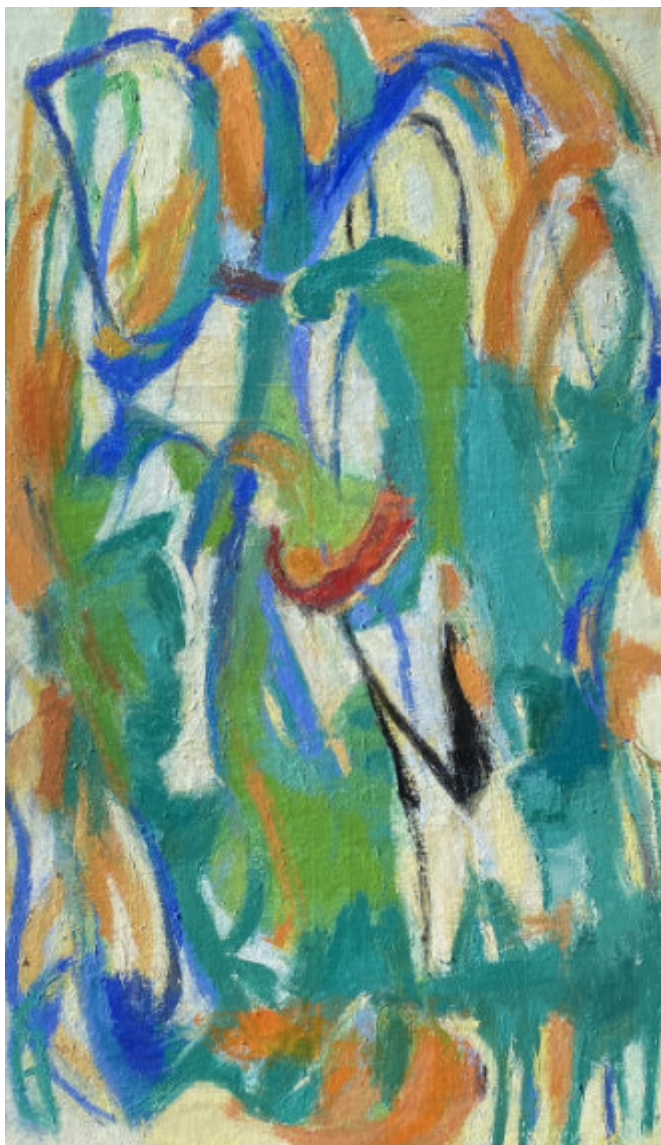

177. Michel BAYET (1933-2024)

Composition
Huile sur toile.
163 x 97,5 cm

400 / 600 €