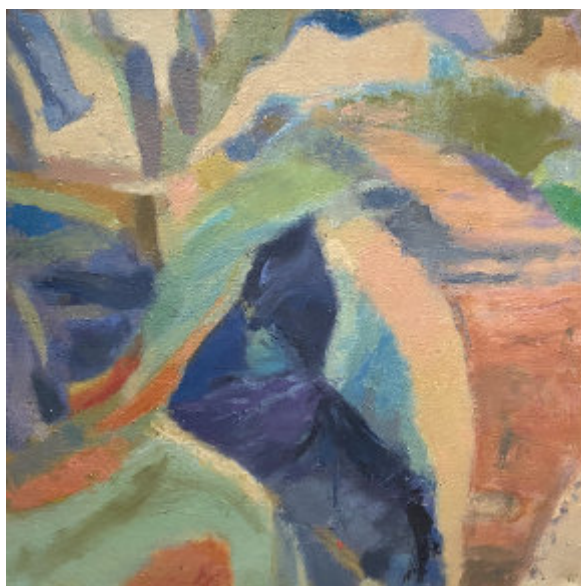

191. Michel BAYET (1933-2024)

Carrière de Corneilles en Paris, 1992

Huile sur toile signée, datée et titrée au dos.

100 x 100 cm

200 / 300 €