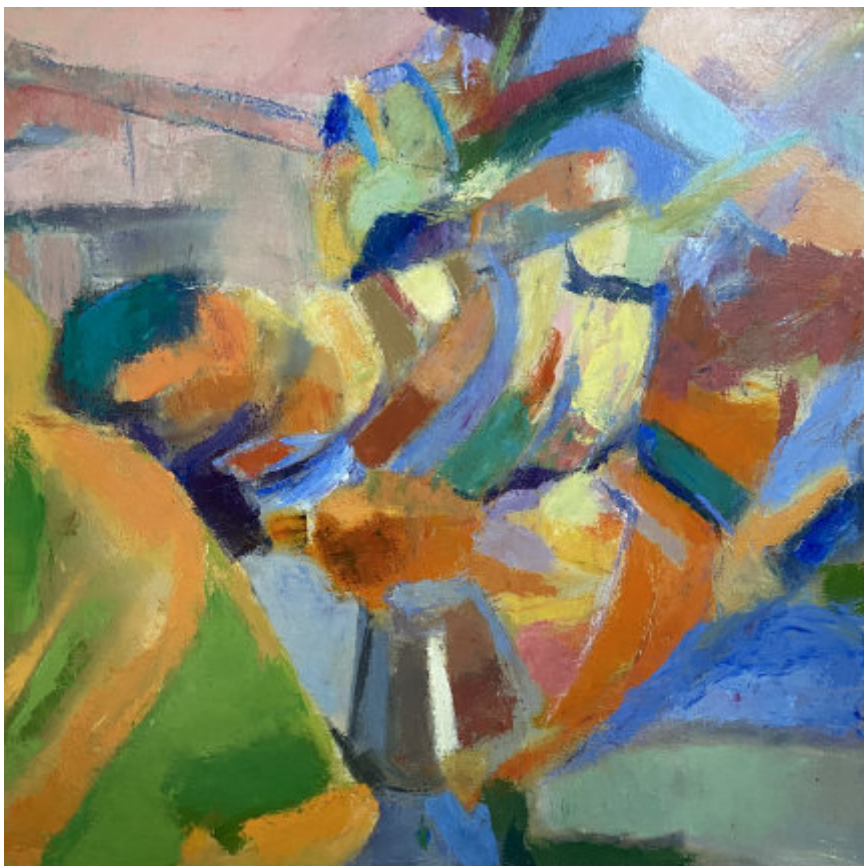

150 / 200 €

154. Michel BAYET (1933-2024)

Lumière d'automne à Ondres, 1993

Huile sur toile signée, datée et titrée au dos.

114 x 146 cm

400 / 600 €

155. Michel BAYET (1933-2024)

Composition chaotique, 1992