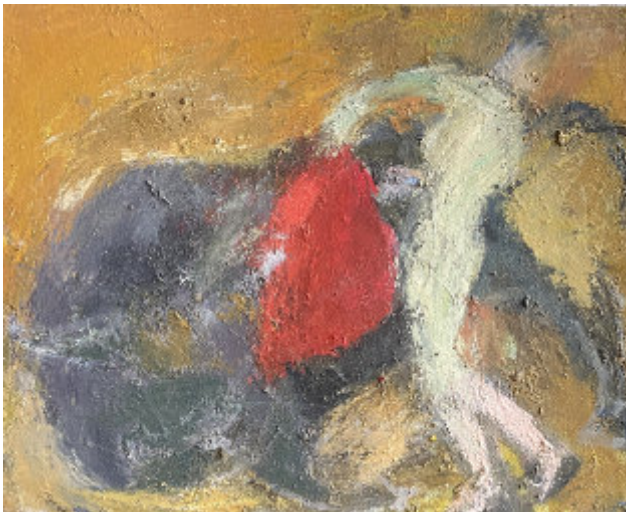

150 / 200 €

205. Michel BAYET (1933-2024)

Estocade
Huile sur toile.
92 x 65 cm

120 / 150 €

206. Michel BAYET (1933-2024)

Tauromachie
Huile sur toile.
33 x 41,5 cm

80 / 120 €

207. Michel BAYET (1933-2024)