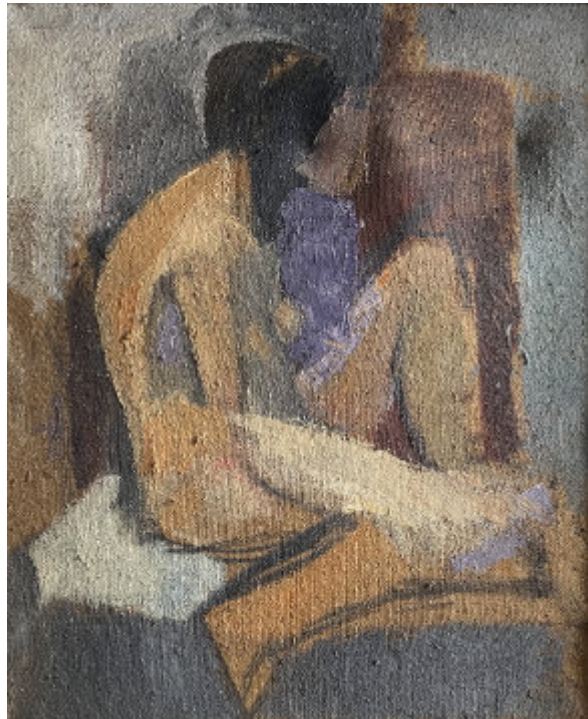

Exposition : Musée des Beaux-Arts, Brunoy,
1960 (étiquette au dos sur le châssis).

80 / 120 €

83. Michel BAYET (1933-2024)

Nu assis

Huile sur toile de jute.

65 x 53 cm

(Enfoncement)

80 / 120 €