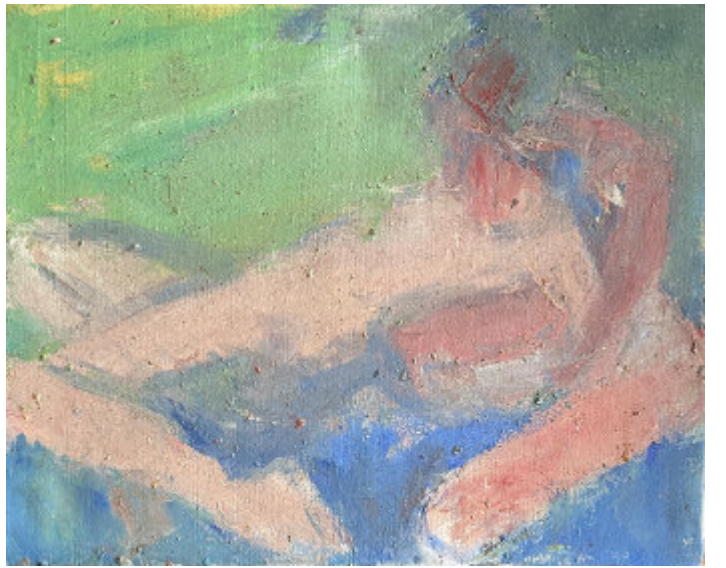

80. Michel BAYET (1933-2024)

Le couple
Huile sur toile.
33 x 41 cm

50 / 100 €