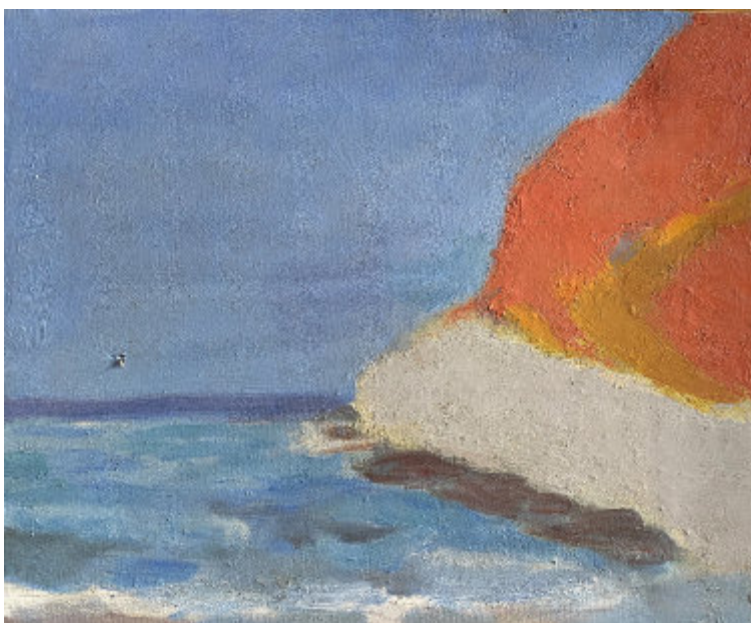

95. Michel BAYET (1933-2024)

Falaise orange

Huile sur toile.

39 x 46 cm

(Trou)

80 / 120 €