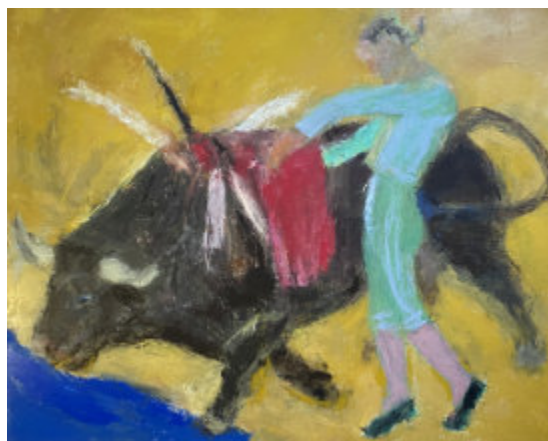

210. Michel BAYET (1933-2024)

Lumière d'Arène

Huile sur toile signée et titrée au dos.

114 x 146 cm

150 / 200 €