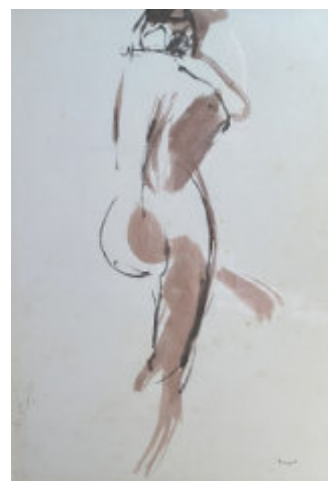

Etude de nu
Quatre encre et aquarelle signées.
50 x 70 cm

80 / 120 €

73. Michel BAYET (1933-2024)

Nu allongé
Huile sur toile.
55 x 46 cm

80 / 120 €

70.

70.

70.