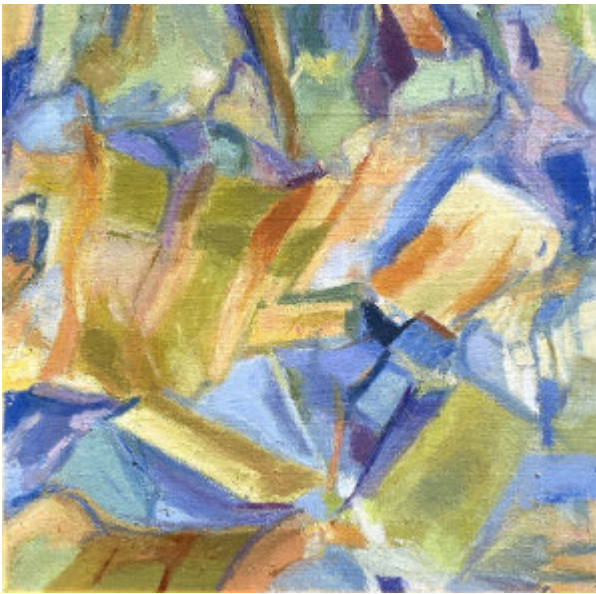

144. Michel BAYET (1933-2024)

Falaise défaite à Biarritz, 1996

Huile sur toile signée, datée et titrée au dos.

100 x 100 cm

200 / 300 €