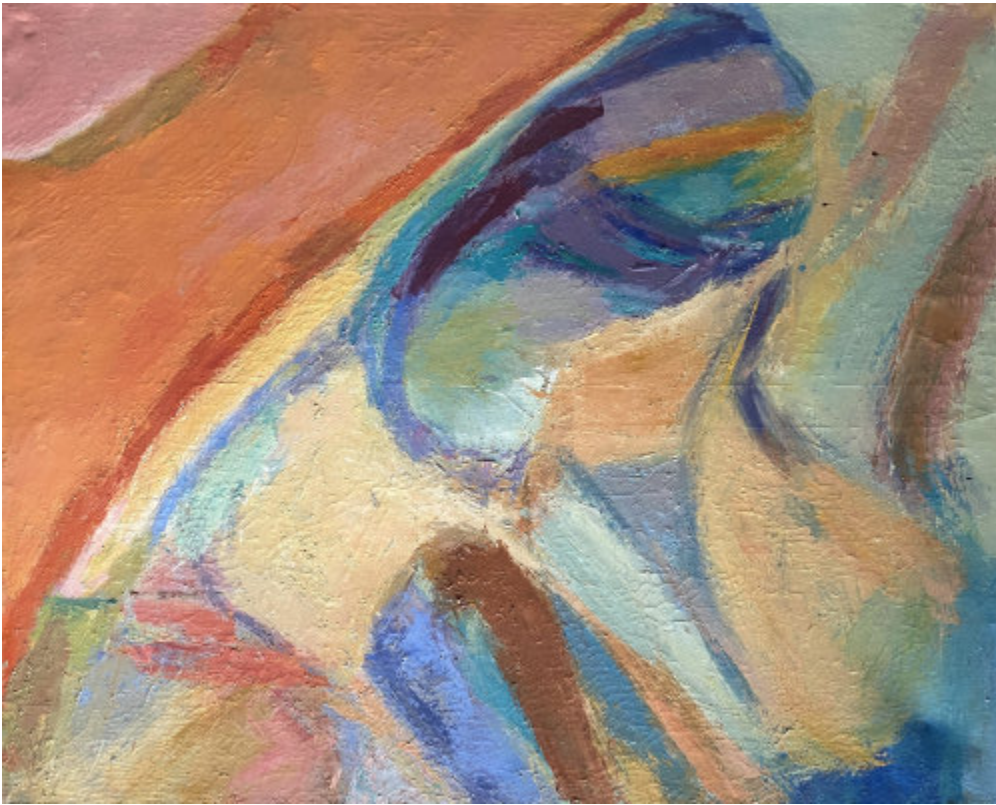

172. Michel BAYET (1933-2024)

Composition

Triptyque sur toile.

100 x 260 cm (80 + 100 + 80 cm)

400 / 600 €