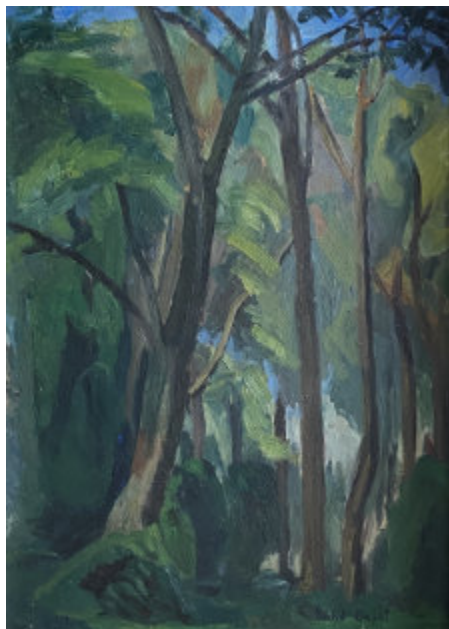

80 / 120 €

5. Michel BAYET (1933-2024)

Fleurs

Huile sur toile signée et titrée au dos.

50 x 65 cm

80 / 120 €

6. Michel BAYET (1933-2024)

Foret à Rueil, vers 1957