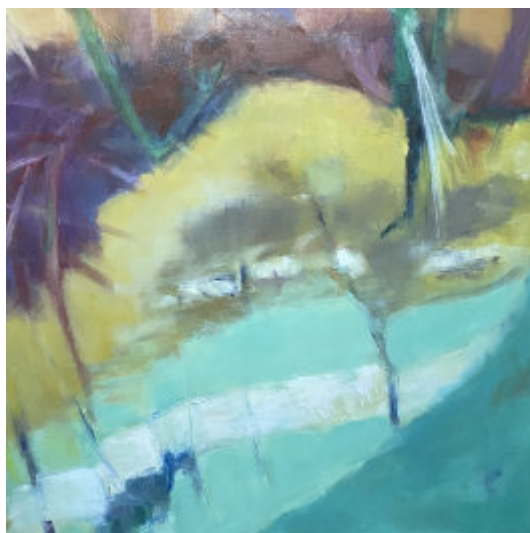

129. Michel BAYET (1933-2024)

Erosion 3, 1991

Huile sur toile signée, datée et titrée au dos.

120 x 120 cm

200 / 300 €