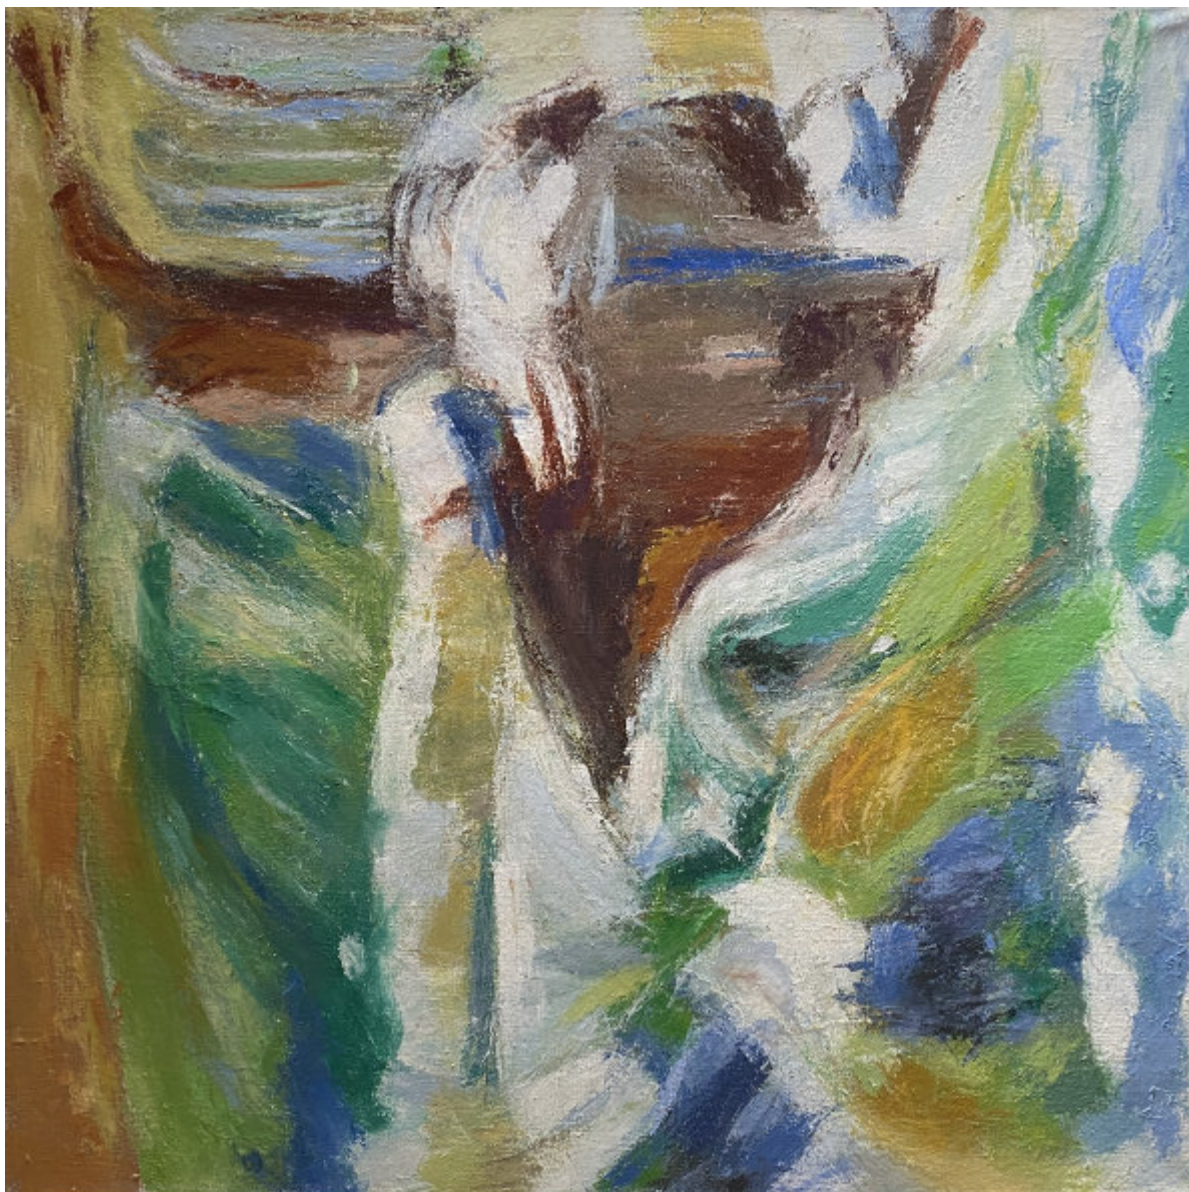

163. Michel BAYET (1933-2024)

L'eau passe
Huile sur toile signée et titrée au dos.
100 x 100 cm

200 / 300 €