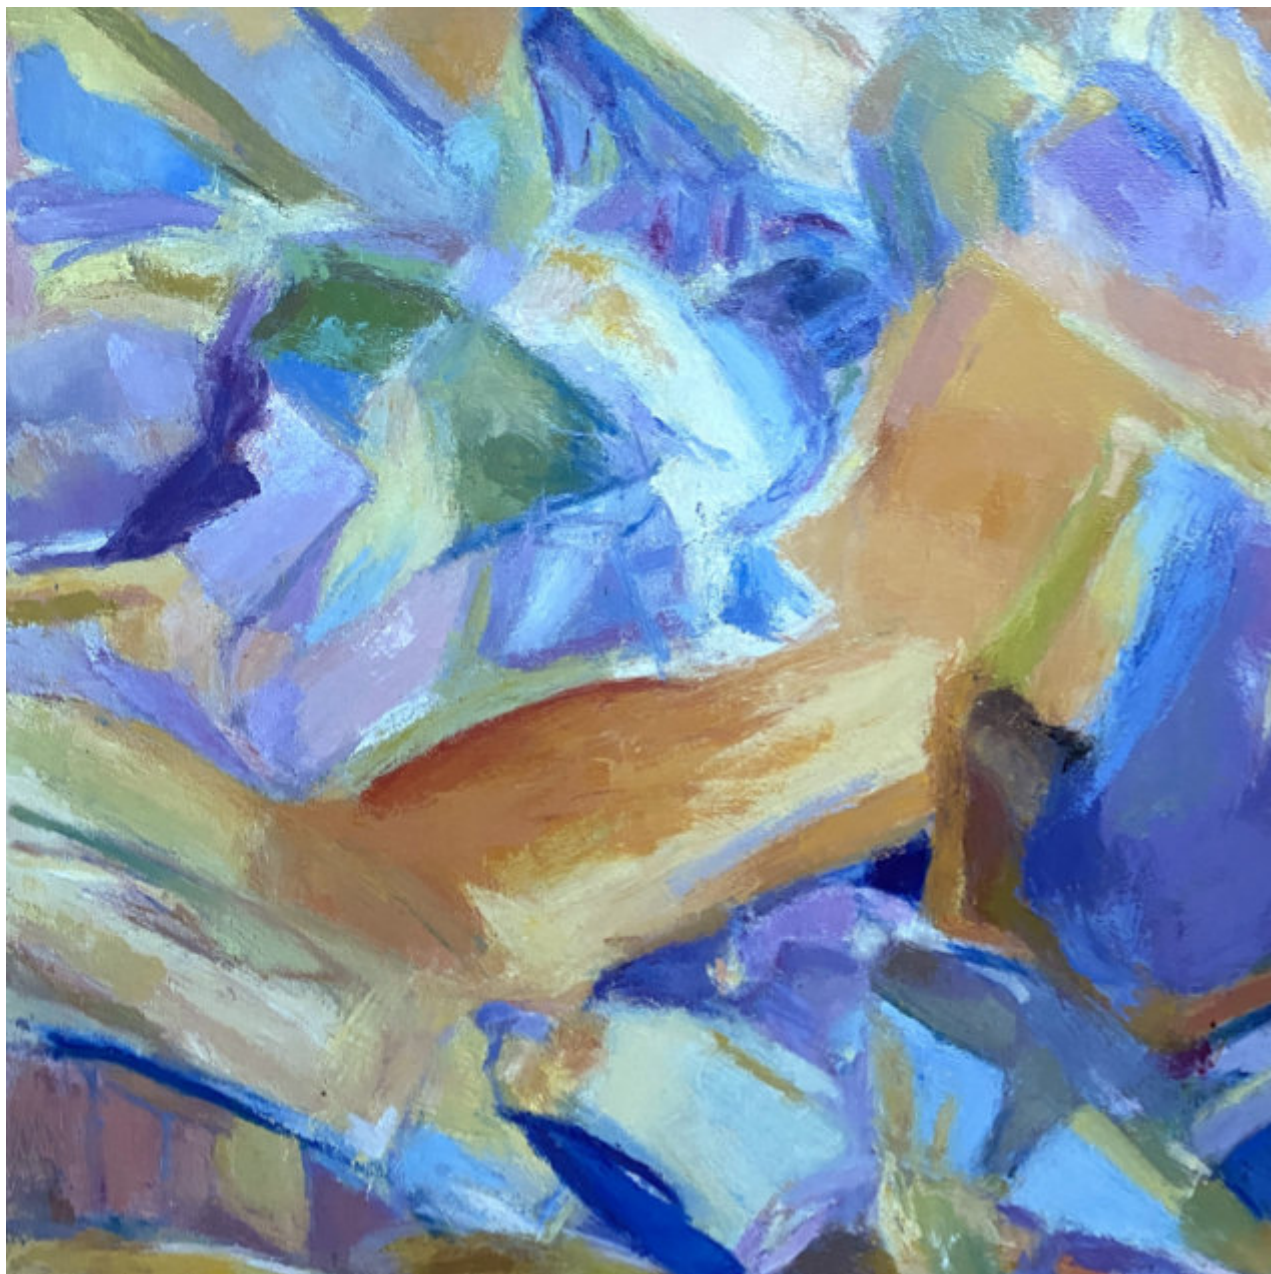

181. Michel BAYET (1933-2024)

Décomposition, 1995

Huile sur toile signée, datée et titrée au dos.

100 x 100 cm

200 / 300 €