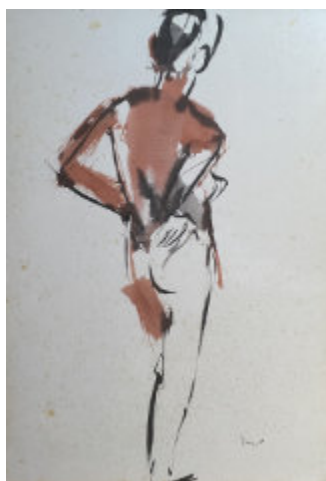

Etude de nu
Quatre encre et aquarelle signées.
50 x 70 cm

80 / 120 €

73. Michel BAYET (1933-2024)

Nu allongé
Huile sur toile.
55 x 46 cm

80 / 120 €

70.

70.

70.