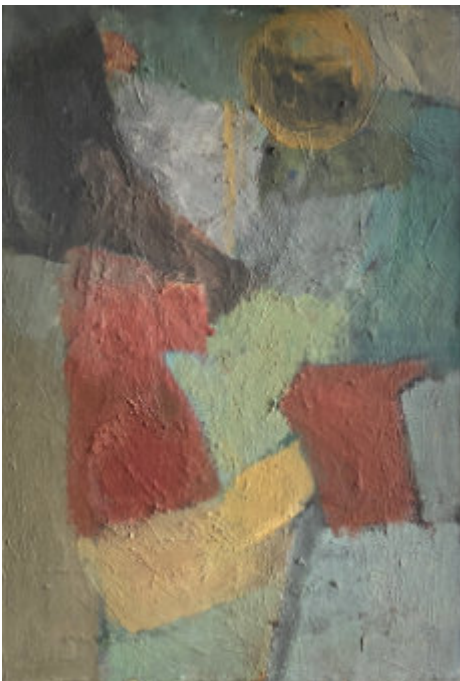

Huile sur toile signée en bas à droite et datée en bas à gauche.

27 x 41 cm

80 / 120 €

99. Michel BAYET (1933-2024)

Composition

Huile sur toile.

24 x 34 cm

80 / 120 €