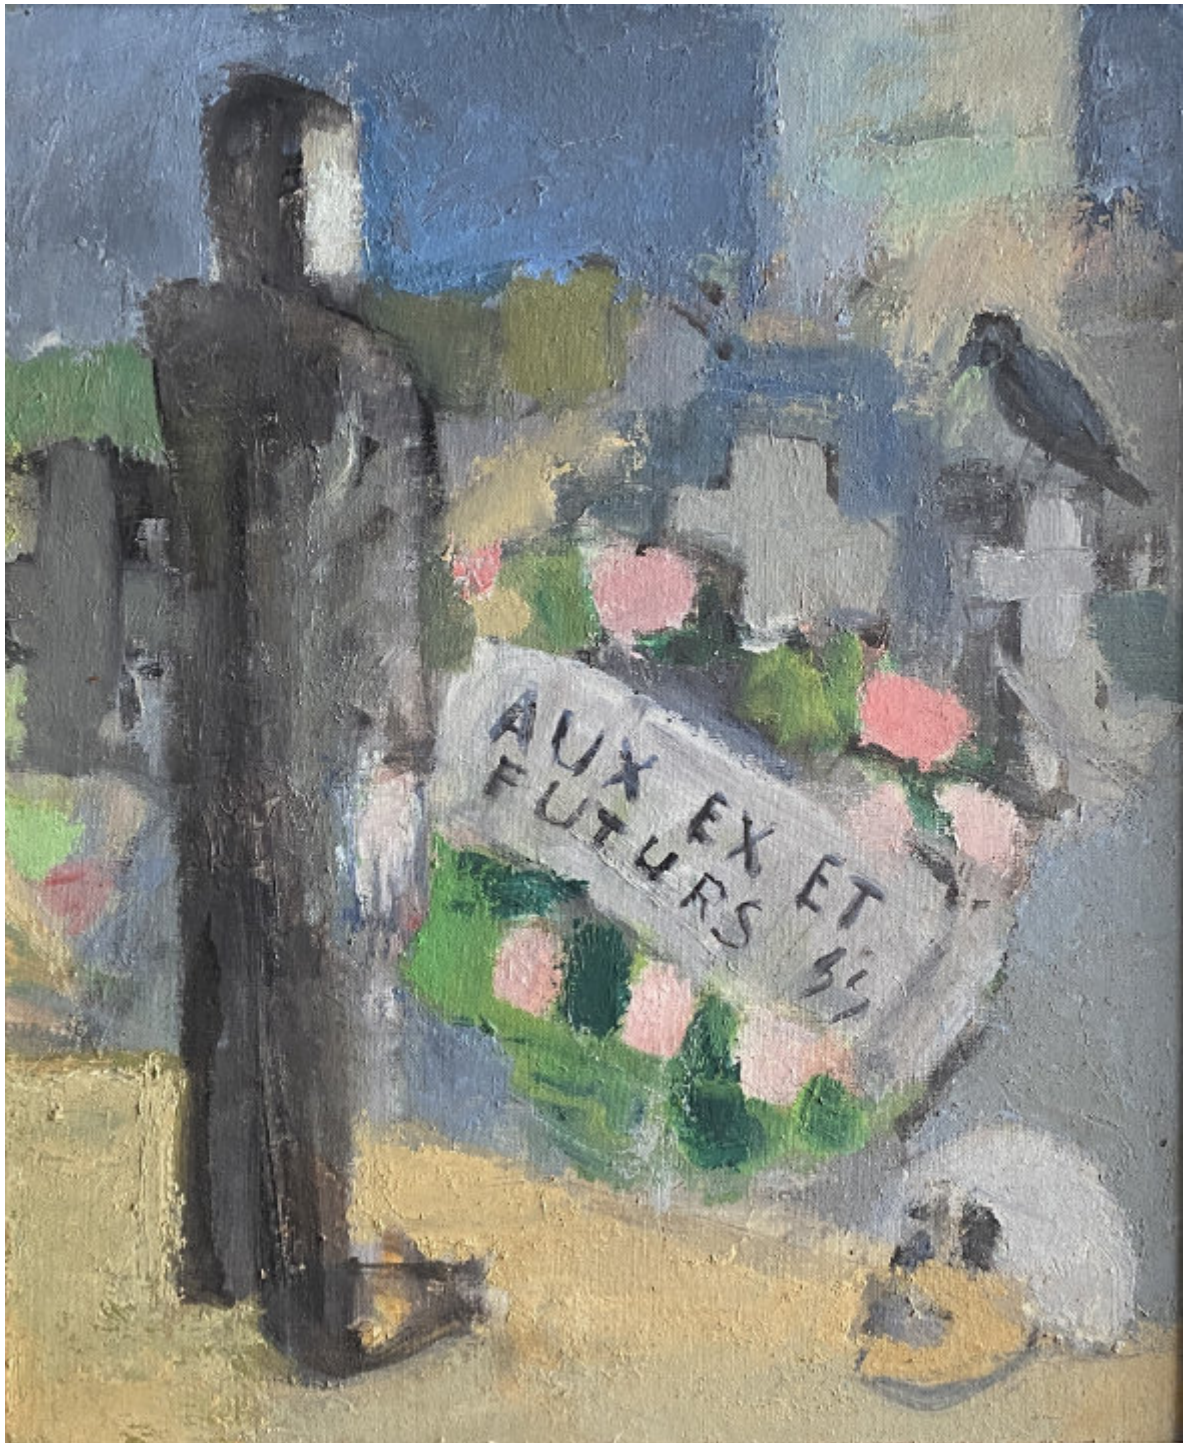

41. Michel BAYET (1933-2024)

Aux ex et futurs SS

Huile sur carton.

55 x 45 cm

80 / 120 €