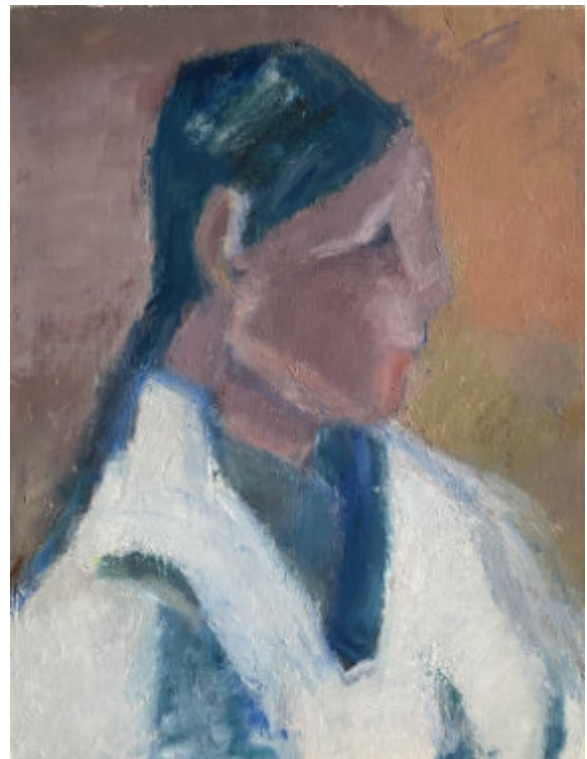

64. Michel BAYET (1933-2024)

Femme de profil
Huile sur toile.
65 x 50 cm

80 / 120 €