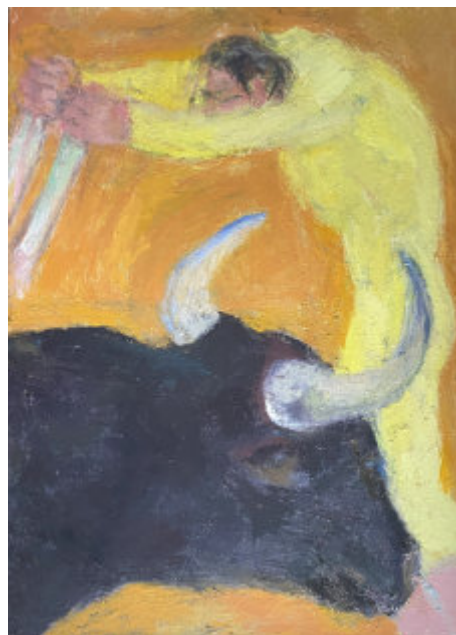

203. Michel BAYET (1933-2024)

Estocade

Huile sur toile signée au dos.

100 x 73 cm

80 / 120 €