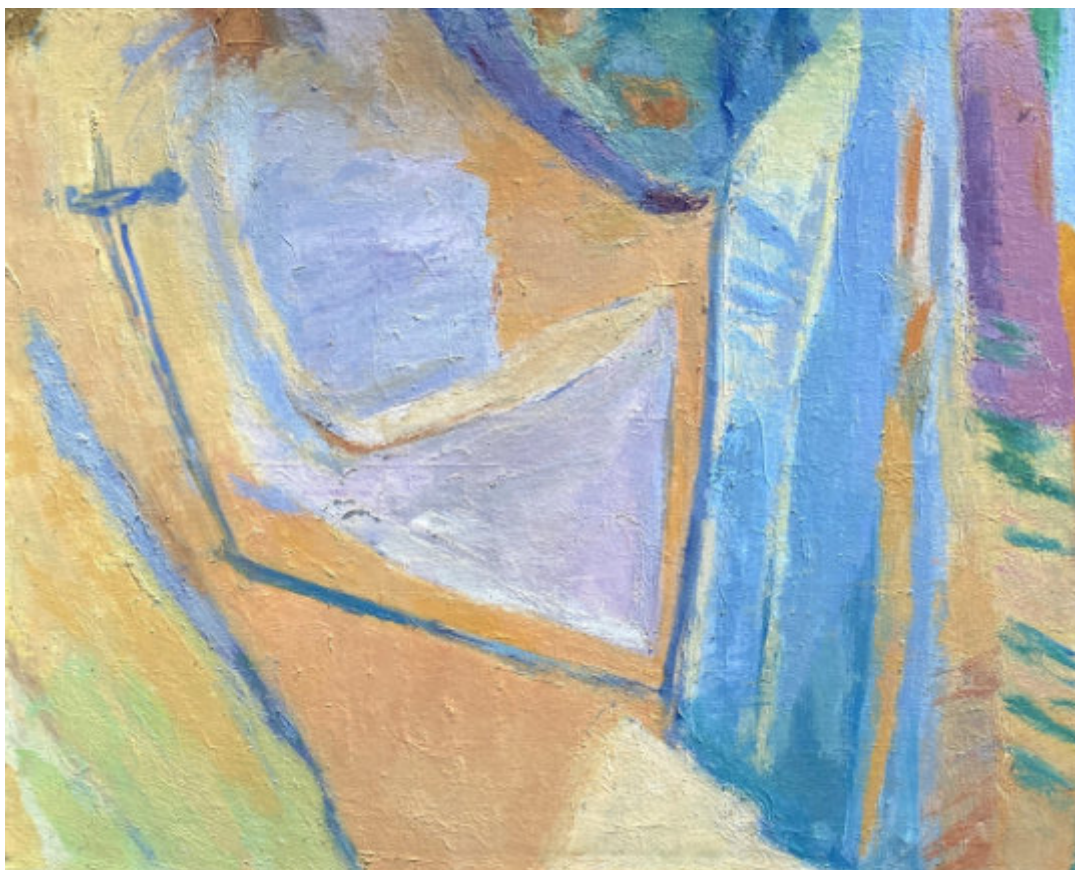

186. Michel BAYET (1933-2024)

Composition
Huile sur toile.
162 x 130 cm

400 / 600 €