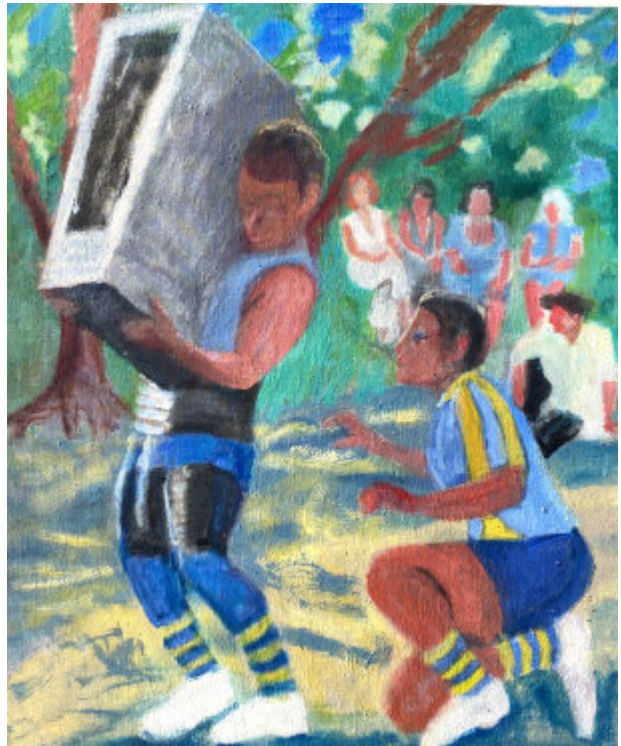

36. Michel BAYET (1933-2024)

La force basque
Huile sur toile signée au dos.
Titrée au dos sur étiquette.
120 x 100 cm

120 / 150 €