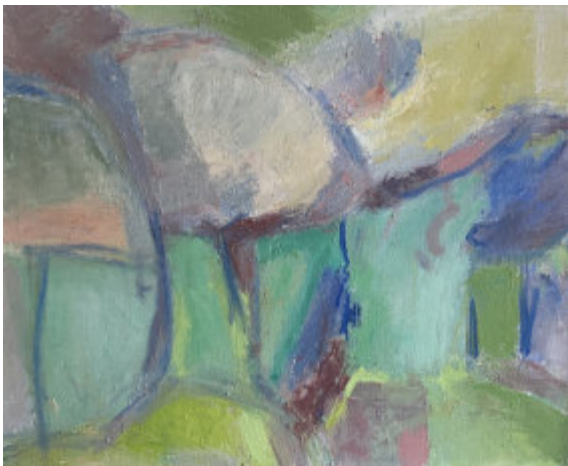

146 x 114 cm

400 / 600 €

151. Michel BAYET (1933-2024)

Composition

Huile sur toile signée au dos.

60 x 73 cm

150 / 200 €

152. Michel BAYET (1933-2024)