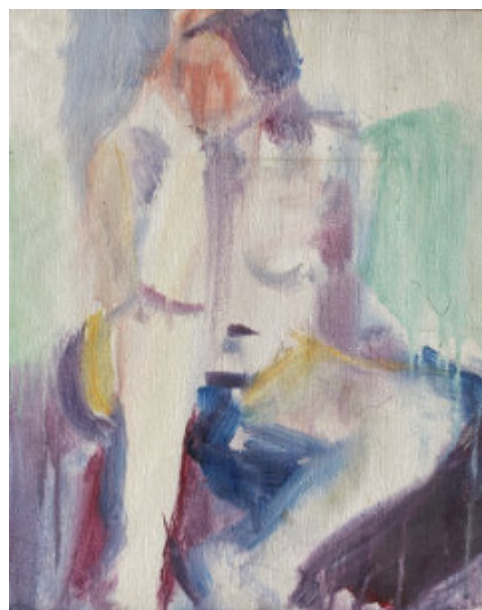

86. Michel BAYET (1933-2024)

Etude de nu
Huile sur toile signée au dos.
41 x 33 cm

80 / 120 €