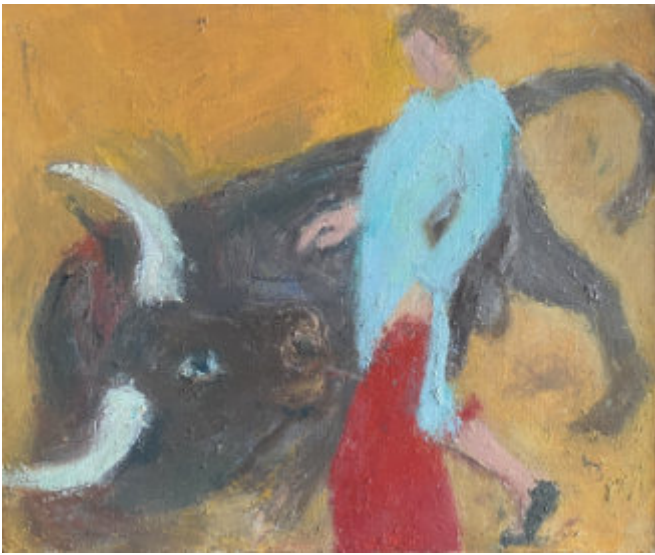

199. Michel BAYET (1933-2024)

Sans titre 3

Huile sur toile monogrammée en bas à droite.

Signée et titrée au dos.

46 x 55 cm

80 / 120 €