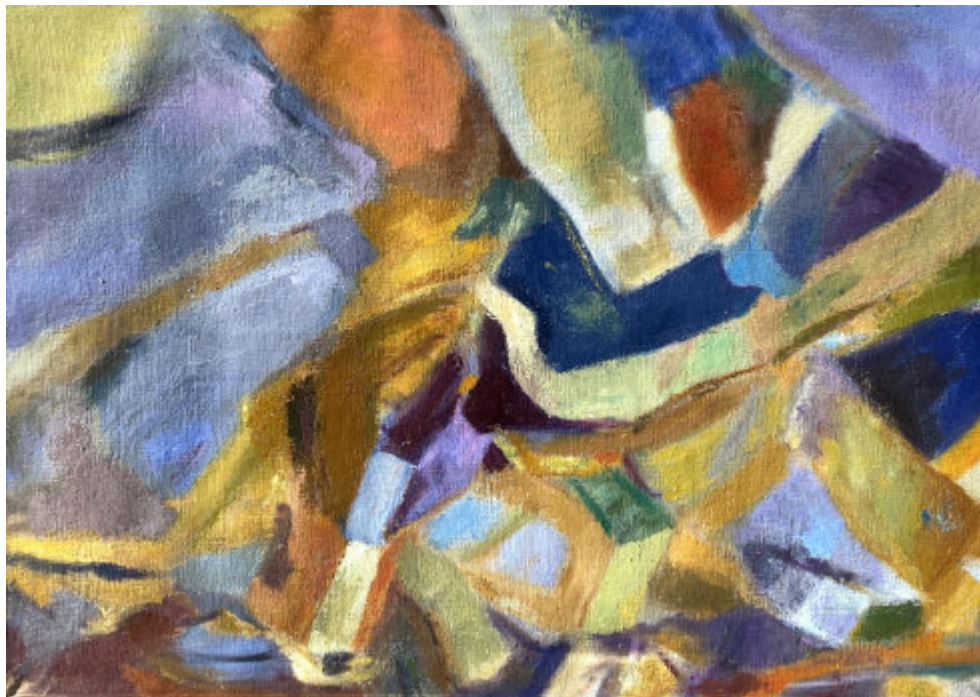

157. Michel BAYET (1933-2024)

Première des compositions chaotiques, 1992

Huile sur toile signée, datée, située et titrée au dos.

97 x 130 cm

200 / 300 €

158. Michel BAYET (1933-2024)

Falaise à Biarritz, 1992

Huile sur toile signée, datée et titrée au dos.

114 x 162 cm

400 / 600 €