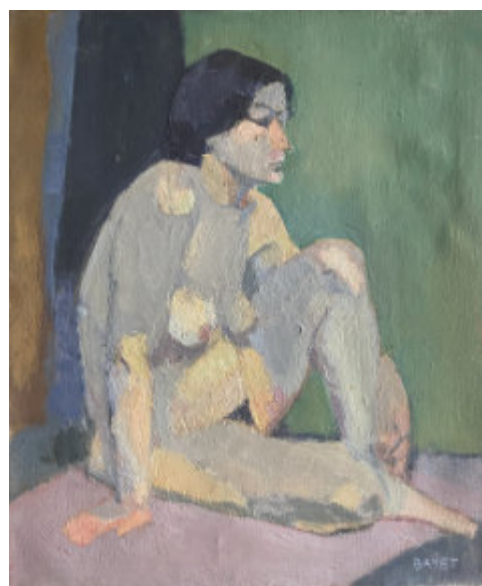

84 Michel BAYET (1933-2024)

Nu de dos
Huile sur toile.
73 x 60 cm

80 / 120 €

85 Michel BAYET (1933-2024)

Nu assis
Huile sur toile signée en bas à droite.
65 x 54 cm

80 / 120 €

86. Michel BAYET (1933-2024)

Etude de nu
Huile sur toile signée au dos.
41 x 33 cm