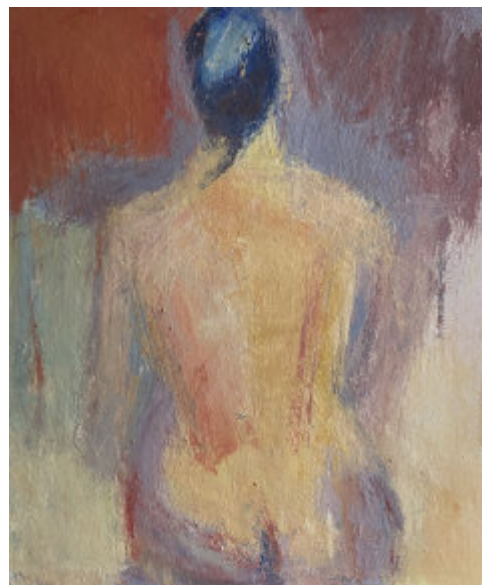

84 Michel BAYET (1933-2024)

Nu de dos
Huile sur toile.
73 x 60 cm

80 / 120 €