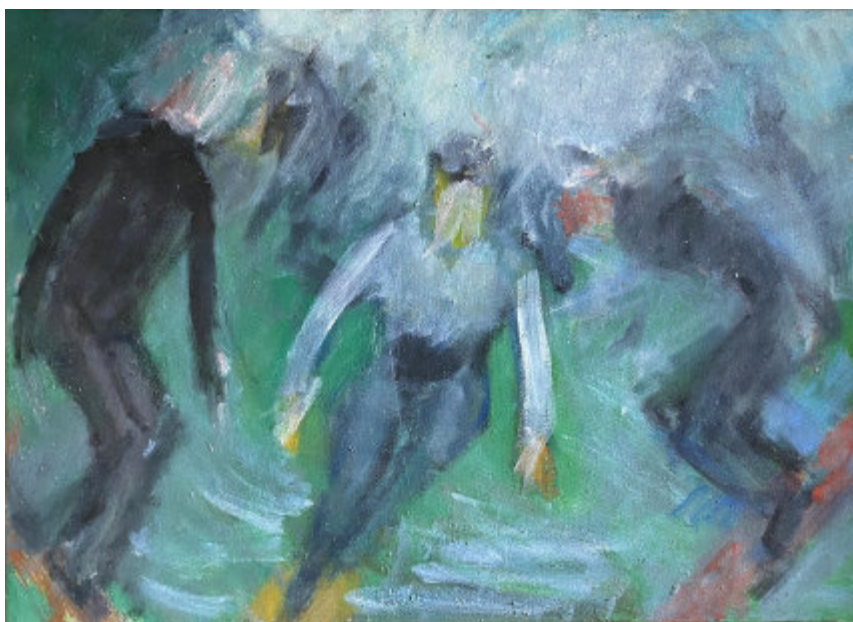

Huile sur toile signée et datée au dos.

54 x 65 cm

80 / 120 €

44. Michel BAYET (1933-2024)

La pause
Huile sur toile.
60 x 73 cm

80 / 120 €

45. Michel BAYET (1933-2024)

Personnages en mouvement.
Huile sur toile.
50 x 71 cm