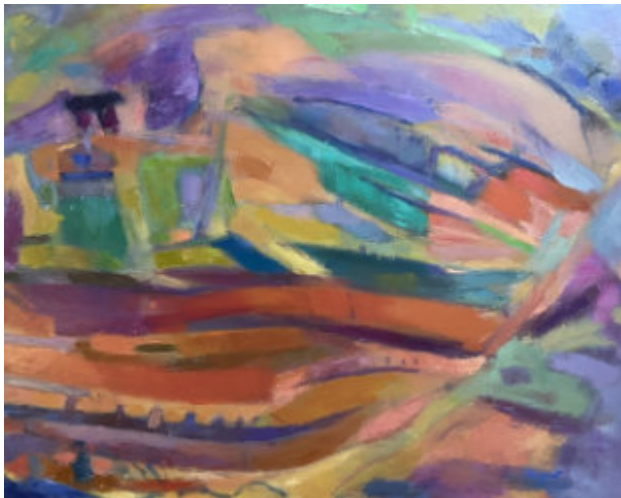

194. Michel BAYET (1933-2024)

Carrière abandonnée à Urcoit, 1992
Huile sur toile signée en bas à droite.
Signée, datée et titrée au dos.
114 x 146 cm

400 / 600 €