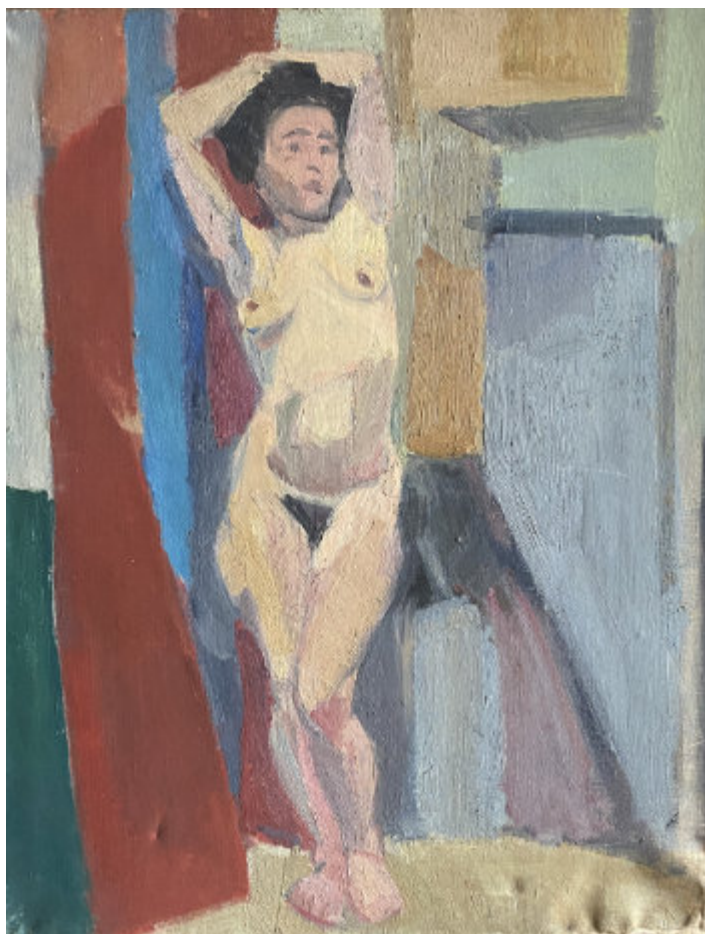

65. Michel BAYET (1933-2024)

Tulipes
Huile sur toile.
33 x 41 cm

80 / 120 €

66. Michel BAYET (1933-2024)

Bouquet d'iris
Huile sur toile signée en bas à droite.
46 x 38 cm

80 / 120 €

67. Michel BAYET (1933-2024)

Baigneuses
Huile sur toile.
38 x 46 cm

80 / 120 €

68. Michel BAYET (1933-2024)

Etude de nu
Huile sur toile.
65 x 50 cm

80 / 120 €